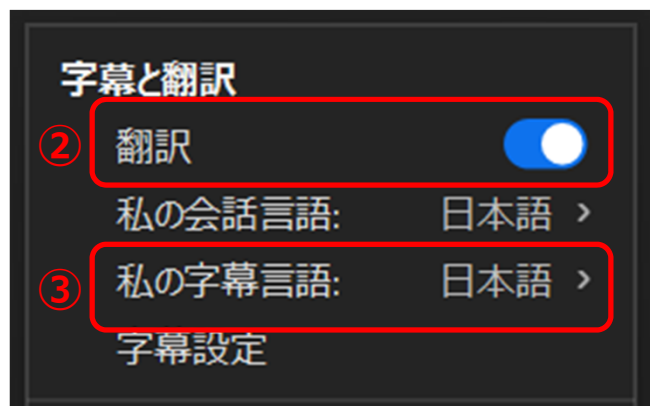

# ZOOMの翻訳版字幕のご利用方法

①Zoom画面下部の **CC** 字幕を表示をクリック（ **CC** の表示が無い場合は・・・詳細より字幕を選択）

②翻訳をオン  
（右にスライド）

③字幕言語を選択  
（日本語を選択）

※翻訳版字幕の利用は、PCをおすすめします。  
スマートフォン・タブレットでは、  
翻訳版字幕の表示に対応していない場合が  
あるようです。  
表示できない場合はPCでお試ください。